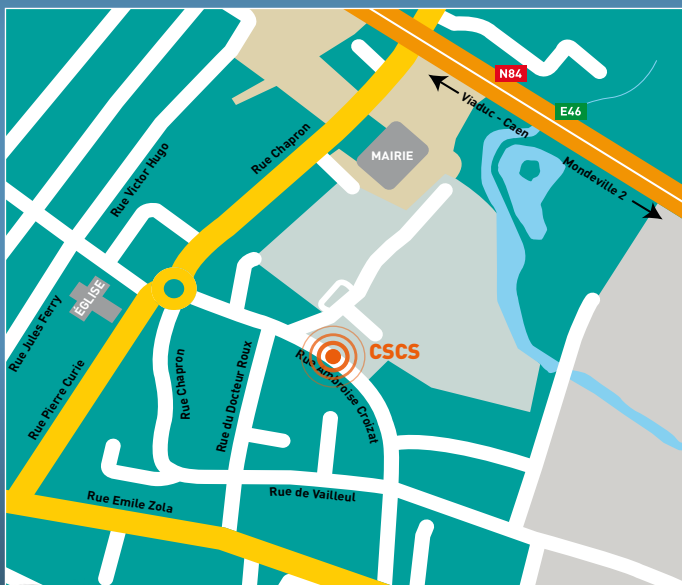

Renseignement et billetterie :
www.lecafetheatrenormand.fr

Partenaires Institutionnels

Carrefour Socio-Culturel et Sportif
3, rue Ambroise Croizat - 14120 Mondeville - Tél. : 02 31 82 22 73
cscs@mondevilleanimation.org - www.mondevilleanimation.org